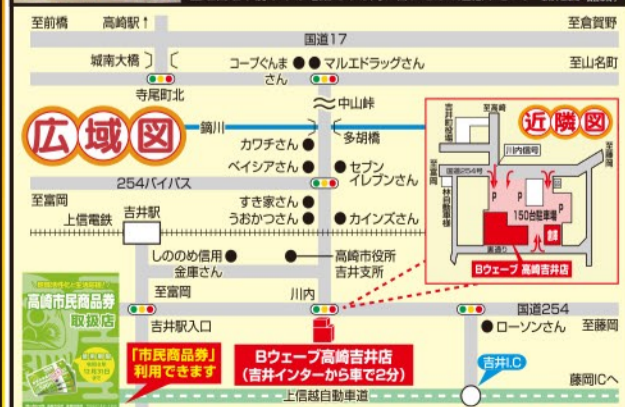

今回の超目玉商品はこちら!!

表面は数量限定、裏面は1品限りで先着様順です。ご希望者多数の場合は開店約20~30分前に整理券をお配りします。お一人様(高校生以上)1枚。開店直前にお見えのお客様にはお配りできない場合がございます。

整理券について ●開店約20~30分前より整理券をお配りします。●先着様順にてお配りします。●整理券の配布はお1人様(高校生以上)1枚までとさせていただきます。●中学生以下の方は対象外となります。お配りできません。●チラシ紙面上のすべての商品が対象となります。●全て1品限りで先着様順のため品切れとなる場合もございます。●より多くのお客様に整理券をお配りできるように協力させていただきます。●長い間列から離れた方は無効とさせていただきます。●整理券ご入用分のお人数にてお並び下さいませ。●荷物を置いておられる場所取り、お連れ様の横入りも禁止とさせていただきます。(長時間離れられた場合) ●整理券は12:00まで有効となります。

開店後は商品の値札(プライスカード)をお持ちになった方が優先とさせていただきます。ただし試されている方からの横取りなどはご遠慮下さいませ。

平日も毎日お得!!

高崎吉井店・熊谷店ともに平日も毎日その日限りの目玉商品を出します!

詳しくはインスタをチェック

CHECK

LINE

LINEショップカードはじめました! 来店だけでもらえるポイントをためて特典をGETしよう!

毎週チラシが折こまれます! シュフーやLINEでいち早く確認できます!