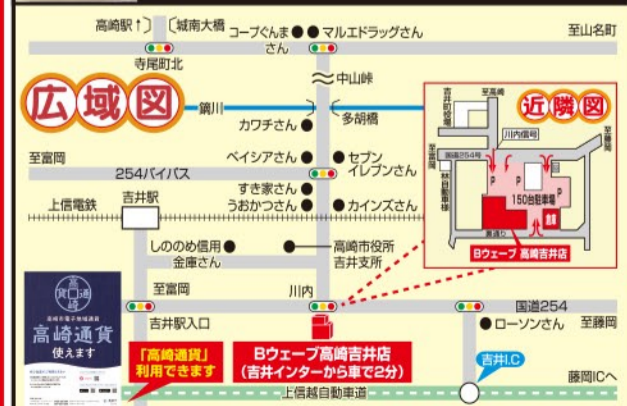

メーカー限定協賛品 <ダークブラウン> 1本限り

㉑ S/ハネ 3人掛ソファ W180×D78×H76 ★63,800円が **15,999円** (税込17,598円) **72%OFF**

メーカー限定協賛品 <ダークブラウン> 1本限り

㉒ S/ハネ ソファベッド W185×D98×H70(35) ★77,000円が **16,999円** (税込18,698円) **73%OFF**

表面は数量限定、裏面は1品限りで先着様順です。ご希望者多数の場合は開店約20~30分前に整理券をお配りします。お一人様(高校生以上)1枚。開店前にお見えのお客様にはお配りできない場合がございます。

毎週チラシが折こまれます! シューパやLINEでいち早く確認できます!

Shufoo! お得な情報がお手持ちのスマートフォンに届きます! <http://s.shufoo.net/>

LINE お友達大募集中! お友達登録で激安特価! さらに会員現金特価になるんです!!

“映え商品” 毎週投稿中!

チラシ掲載品のお電話での受付にしまして
・土曜販売開始の商品は土曜14:00以降よりお電話でのご注文を承ります。
・日曜限定の商品は日曜14:00以降よりお電話でのご注文を承ります。
・営業時間中のみ受付させていただきます。
・全て先着様順の為、品切れの際はご容赦くださいませ。