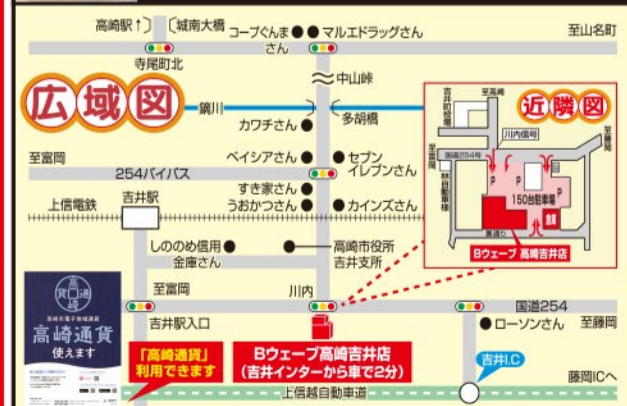

メーカー限定協賛品 <アンティークホワイト>

- ㉒ フリーボックス W59×D29.5×H89 ★6,600円が **999円** (税込1,098円) **83%OFF**

メーカー限定協賛品 <ブルー>

- ㉓ シングル脚付マット W97.5×L195×H34 ★44,000円が **7,999円** (税込8,798円) **80%OFF**

表面は数量限定、裏面は1品限りで先着様順です。ご希望者多数の場合は開店約20〜30分前に整理券をお配りします。お一人様(高校生以上)1枚。開店直前にお見えのお客様にはお配りできない場合がございます。

毎週チラシが折りこまれます! シューパやLINEでいち早く確認できます!

Shufoo! お得な情報がお手持ちのスマートフォンに届きます!  
<http://s.shufoo.net/>

LINE お友達大募集中!  
お友達登録で激安特価!  
さらに会員現金特価になるんです!!

“映え商品” 毎週投稿中!

チラシ掲載品のお電話での受付にしまして  
・土曜販売開始の商品は土曜14:00以降よりお電話でのご注文を承ります。  
・日曜限定の商品は日曜14:00以降よりお電話でのご注文を承ります。  
・営業時間中のみ受付させていただきます。  
・全て先着様順の為、品切れの際はご容赦くださいませ。