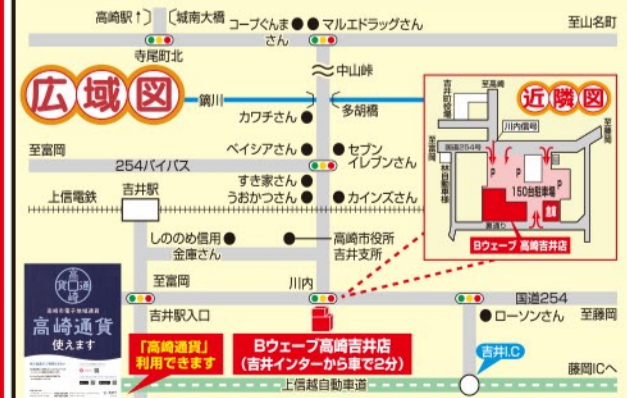

ベッド 土曜日スタート!

超々目玉品

- ⑬ シングルベッド W98xL202.6xH72.5 ★88,750円が **80% OFF** **9,999円** (税込10,998円)
- ⑭ シングルベッド W98xL213xH75 ★100,100円が **79% OFF** **18,999円** (税込20,898円)
- ⑮ シングルベッド W98xL208xH80 ★96,250円が **74% OFF** **21,999円** (税込24,198円)
- ⑯ シングルベッド W98xL207xH79 ★100,650円が **74% OFF** **21,999円** (税込24,198円)
- ⑰ シングルチェストベッド W98xL211xH82 ★140,250円が **79% OFF** **25,999円** (税込28,598円)
- ⑱ セミダブルベッド W120.7xL210.7xH75 ★121,880円が **82% OFF** **18,999円** (税込20,898円)
- ⑲ セミダブルベッド W120.7xL211xH81 ★128,150円が **77% OFF** **25,999円** (税込28,598円)
- ⑳ ダブルベッド W141xL211.5xH75 ★133,540円が **75% OFF** **29,999円** (税込32,998円)
- ㉑ ダブルベッド W142xL210xH93.5 ★140,690円が **72% OFF** **34,999円** (税込38,498円)
- ㉒ ダブルベッド W141xL211xH80 ★104,940円が **79% OFF** **19,999円** (税込21,998円)

表面は数量限定、裏面は1品限りで先着様順です。ご希望者多数の場合は開店約20〜30分前に整理券をお配りします。お一人様(高校生以上)1枚。 開店前にお見えのお客様にはお配りできない場合がございます。

高崎吉井店 高崎市吉井町吉井川429
年中無休 (AM10:00~PM7:00)
TEL.027-387-2139
土曜日午前中のお電話でのお問い合わせはご遠慮下さい。

熊谷店 埼玉県熊谷市石原492-1
年中無休 (AM10:00~PM7:00)
TEL.048-598-4577
土曜日午前中のお電話でのお問い合わせはご遠慮下さい。

前橋店 群馬県前橋市野中町390
年中無休 (AM10:00~PM7:00)
TEL.027-289-6011
土曜日午前中のお電話でのお問い合わせはご遠慮下さい。

毎週チラシが折こまれます! シューパやLINEでいち早く確認できます!

Shufoo! お得な情報がお手持ちのスマートフォンに届きます! <http://s.shufoo.net/>

LINE お友達登録で激安特価! さらに会員現金特価になるんです!!

“映え商品” 毎週投稿中!

チラシ掲載品のお電話での受付にしまして
・土曜販売開始の商品は土曜14:00以降よりお電話でのご注文を承ります。
・日曜限定の商品は日曜14:00以降よりお電話でのご注文を承ります。
・営業時間中のみ受付させていただきます。
・全て先着様順の為、品切れの際はご容赦くださいませ。